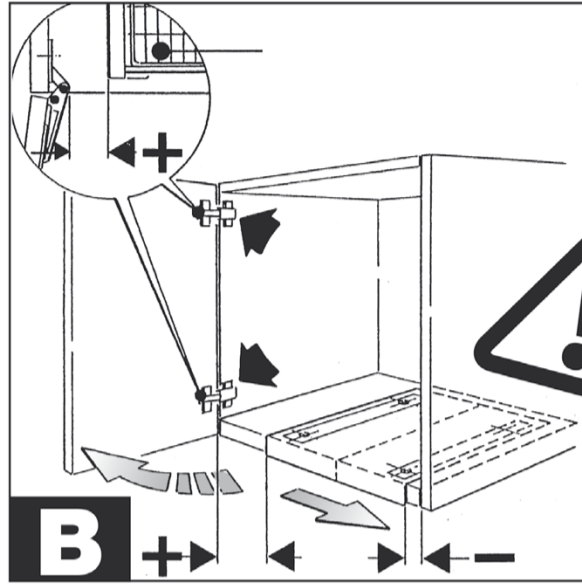

214

**COMPAGNUCCI**  
HIGH TECH

**REV-A-SHELF**<sup>®</sup>

12400 Earl Jones Way, Louisville, KY 40299  
rev-a-shelf.com - Customer Service: 800-626-1126

**A**

**B**

**C**

**D**