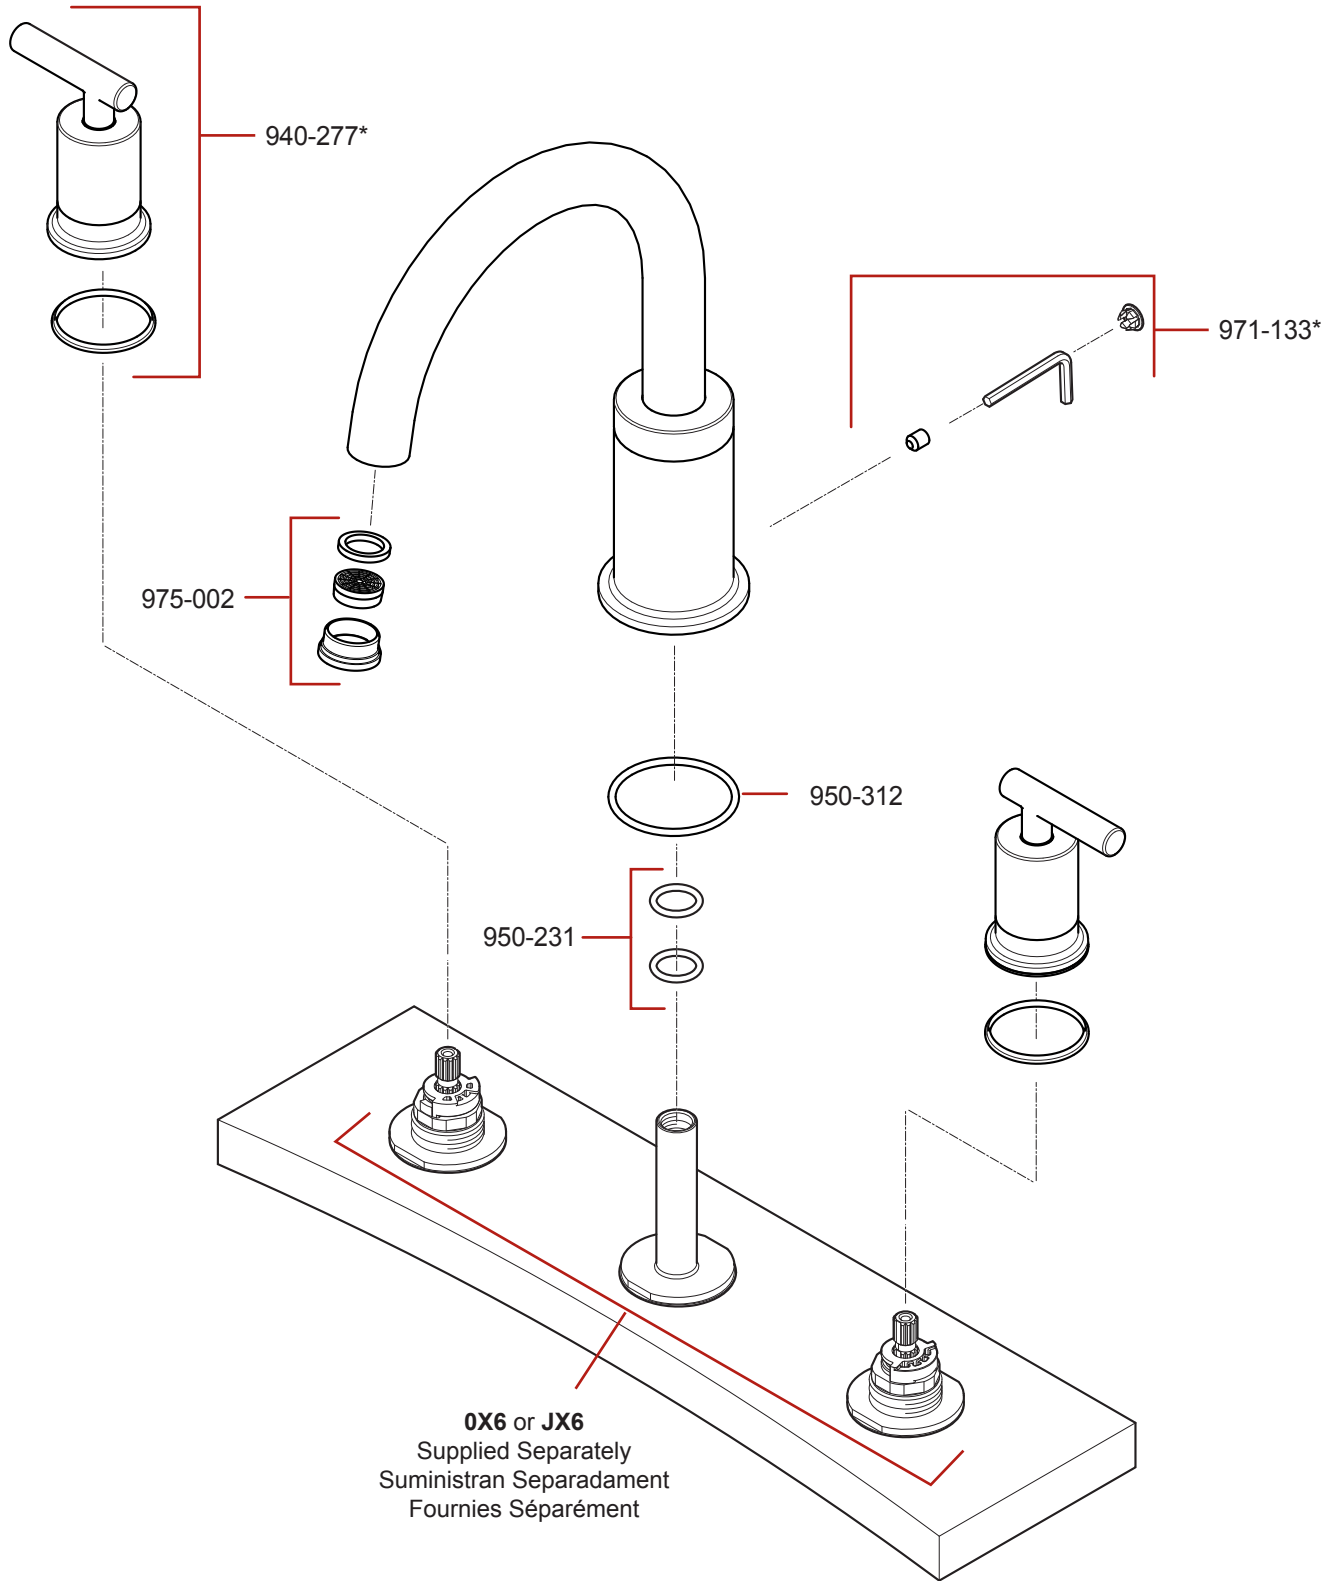

RT6-5NC • Parts Explosion • Despiece de piezas • Vue éclatée des pièces

If deck thickness exceeds 1 3/8" (35 mm), Pfister™ Stem Extension Kit 974-375 must be used.

Si el grosor de la plataforma excede 1 3/8 pulg. (35 mm), se debe utilizar un juego de extensión del vástago 974-375 de Pfister™.

Si l'épaisseur du plateau de montage dépasse 1 3/8 po. (35 mm), il est nécessaire d'utiliser un kit de prolongement de tiges Pfister™ 974-375.

	English	Español	Français
*	Replace * with Finish Letter	Sustitue * con la letra de acabado	Remplace * avec la lettre de finition
A	Polished Chrome	Cromo Pulido	Chrome Poli
J	PVD Brushed Nickel	PVD Niquel Cepillado	PVD Nickel Brosse