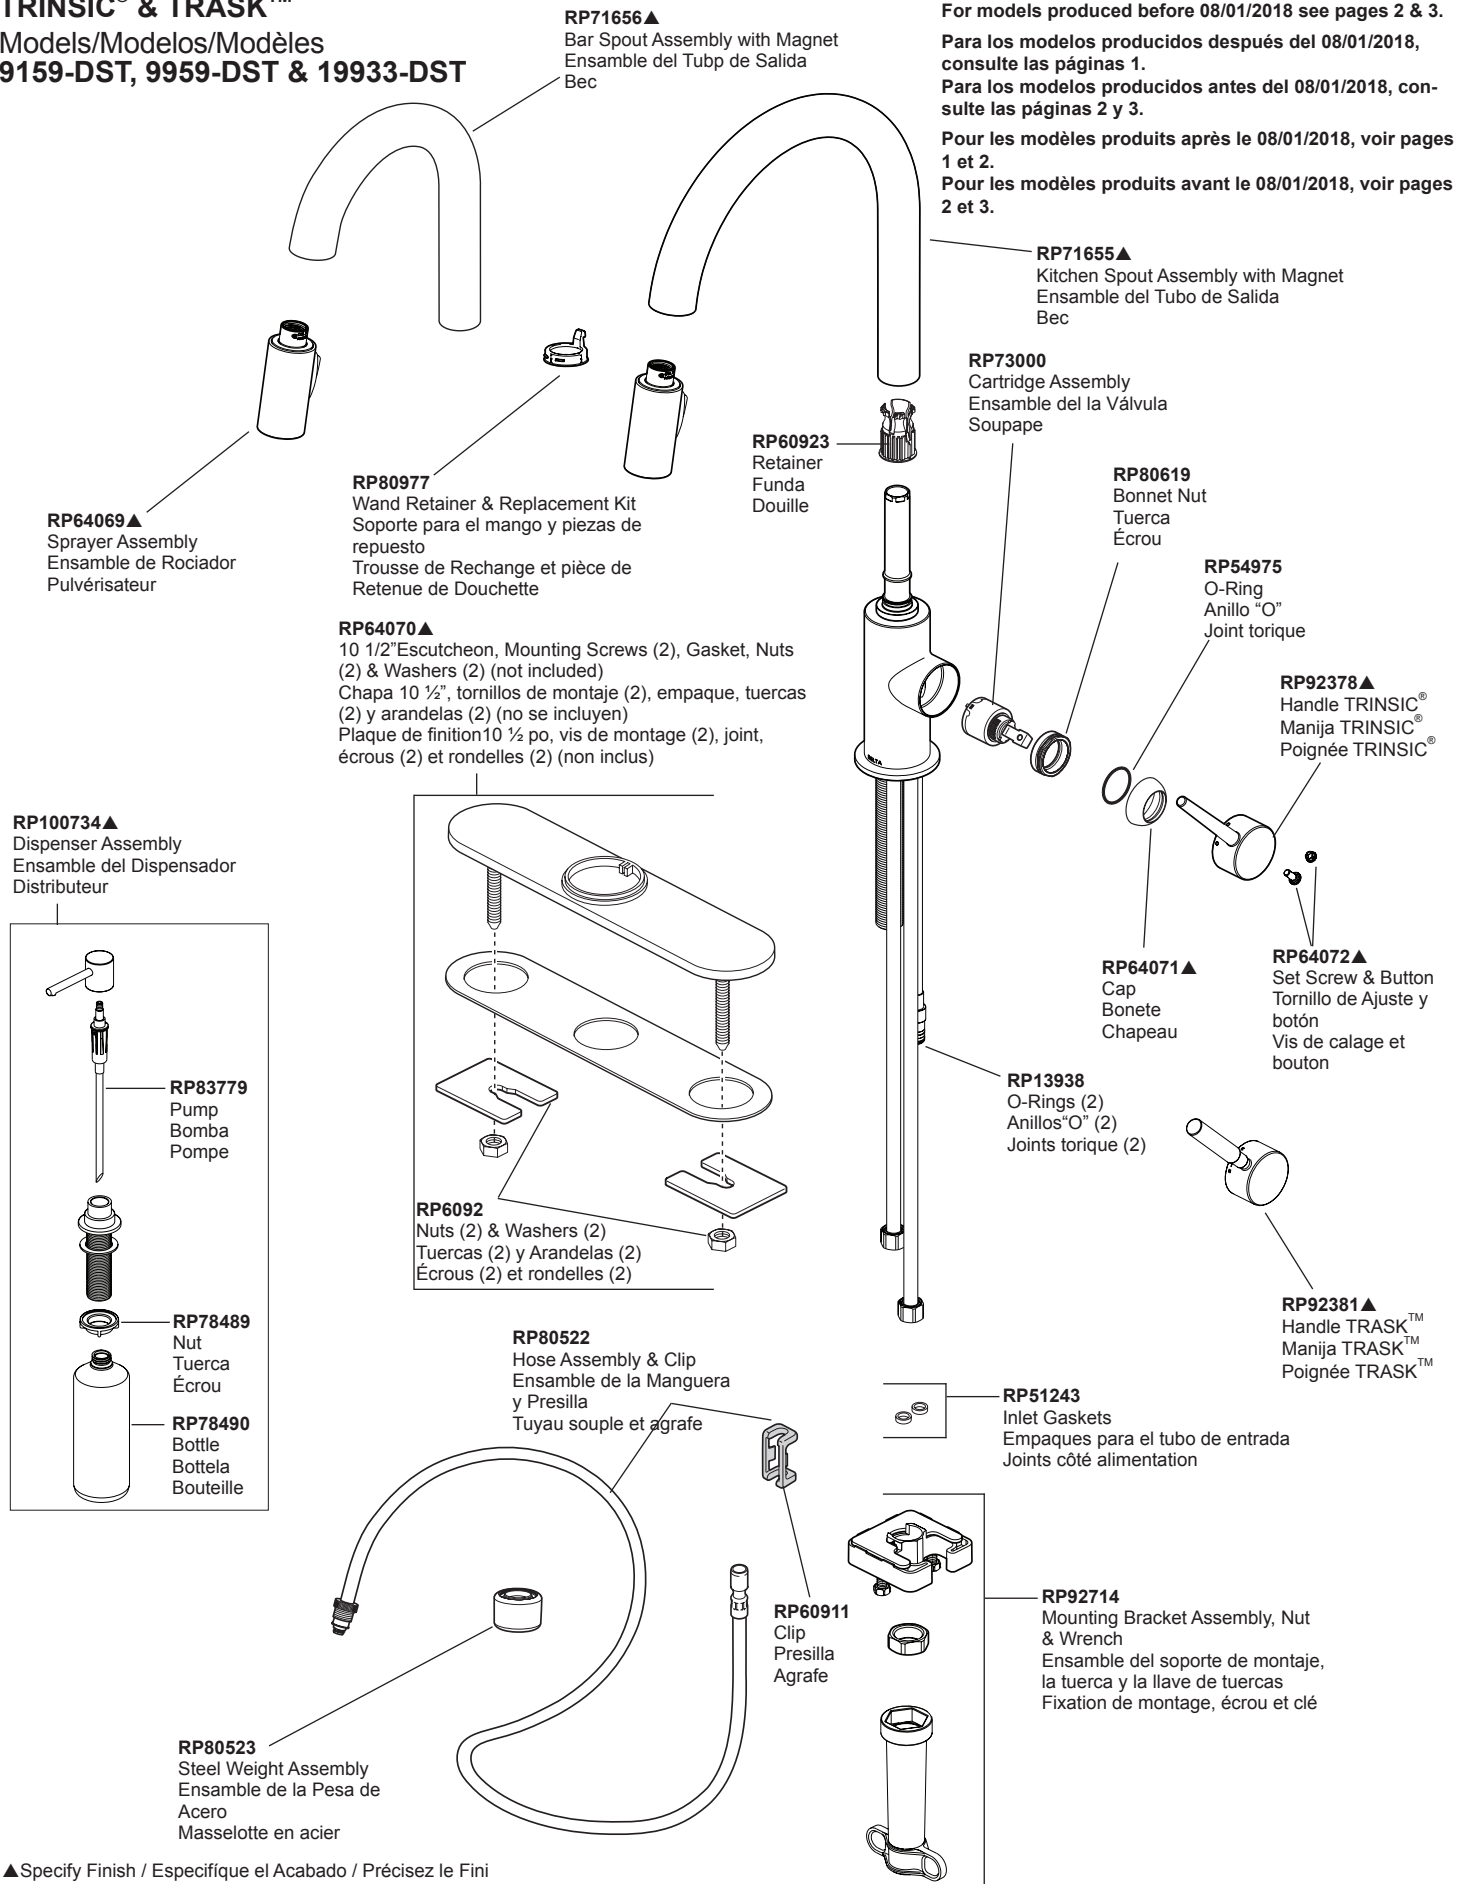

TRINSIC® & TRASK™
Models/Modelos/Modèles
9159-DST, 9959-DST & 19933-DST

For models produced after 08/01/2018 see pages 1.
 For models produced before 08/01/2018 see pages 2 & 3.
 Para los modelos producidos después del 08/01/2018,
 consulte las páginas 1.
 Para los modelos producidos antes del 08/01/2018, con-
 sulte las páginas 2 y 3.
 Pour les modèles produits après le 08/01/2018, voir pages
 1 et 2.
 Pour les modèles produits avant le 08/01/2018, voir pages
 2 et 3.

▲Specify Finish / Especificque el Acabado / Précisez le Fini

▲Specify Finish / Especificque el Acabado / Précisez le fini

Model / Modelo / Modèle
19933-SD-DST

▲Specify Finish / Especificque el Acabado / Précisez le Fini