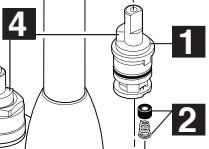

Models/Modelos/Modèles
 B28910LF / B28911LF
 Series/Series/Seria

RP41680 ▲
 Hot & Cold Lever Handles
 w/Screws
 Manijas en Palanca con tornillos
 de agua fría y caliente
 Manettes-leviers d'eau chaude
 et d'eau froide avec vis

RP42995 ▲
 Hot & Cold Lever Handles
 w/Buttons & Screws
 Manijas en Palanca con Botones
 y Tornillos de agua fría y caliente
 Manettes-leviers d'eau chaude
 et d'eau froide avec boutons et vis

3
RP74130 ▲
 Aerator
 Aireador
 Aérateur

3
RP63917 ▲
 Aerator
 Aireador
 Aérateur

5
RP20547
 Retention Screws** (2)
 Tornillos de Retención** (2)
 Vis de Retenue** (2)

RP79755
 Stem Unit Assembly, Seat & Spring,
 Bonnet Nut & Washer
 Ensamble de la Unidad del Vástago,
 Asiento y Resorte, Bonete y Arandela
 Obturateur, siège et ressort, écrou à
 chapeau et rondelle