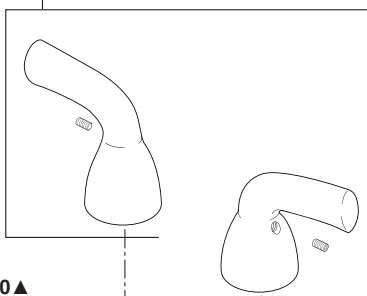

Models/Modelos/Modèles
 B28910LF / B28911LF
 Series/Series/Seria

RP41680 ▲
 Hot & Cold Lever Handles
 w/Screws
 Manijas en Palanca con tornillos
 de agua fría y caliente
 Manettes-leviers d'eau chaude
 et d'eau froide avec vis

RP42995 ▲
 Hot & Cold Lever Handles
 w/Buttons & Screws
 Manijas en Palanca con Botones
 y Tornillos de agua fría y caliente
 Manettes-leviers d'eau chaude
 et d'eau froide avec boutons et vis

3
RP74130 ▲
 Aerator
 Aireador
 Aérateur

3
RP63917 ▲
 Aerator
 Aireador
 Aérateur

5
RP20547
 Retention Screws** (2)
 Tornillos de Retención** (2)
 Vis de Retenue** (2)

RP79755
 Stem Unit Assembly, Seat & Spring,
 Bonnet Nut & Washer
 Ensamble de la Unidad del Vástago,
 Asiento y Resorte, Bonete y Arandela
 Obturateur, siège et ressort, écrou à
 chapeau et rondelle