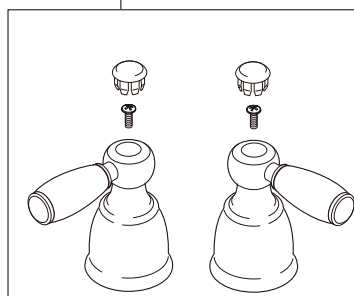

Models/Modelos/Modèles
 B28910LF / B28911LF
 Series/Series/Seria

RP41680 ▲
 Hot & Cold Lever Handles
 w/Screws
 Manijas en Palanca con tornillos
 de agua fría y caliente
 Manettes-leviers d'eau chaude
 et d'eau froide avec vis

RP42995 ▲
 Hot & Cold Lever Handles
 w/Buttons & Screws
 Manijas en Palanca con Botones
 y Tornillos de agua fría y caliente
 Manettes-leviers d'eau chaude
 et d'eau froide avec boutons et vis

3
RP74130 ▲
 Aerator
 Aireador
 Aérateur

3
RP63917 ▲
 Aerator
 Aireador
 Aérateur

5
RP20547
 Retention Screws** (2)
 Tornillos de Retención** (2)
 Vis de Retenue** (2)

RP79755
 Stem Unit Assembly, Seat & Spring,
 Bonnet Nut & Washer
 Ensamble de la Unidad del Vástago,
 Asiento y Resorte, Bonete y Arandela
 Obturateur, siège et ressort, écrou à
 chapeau et rondelle